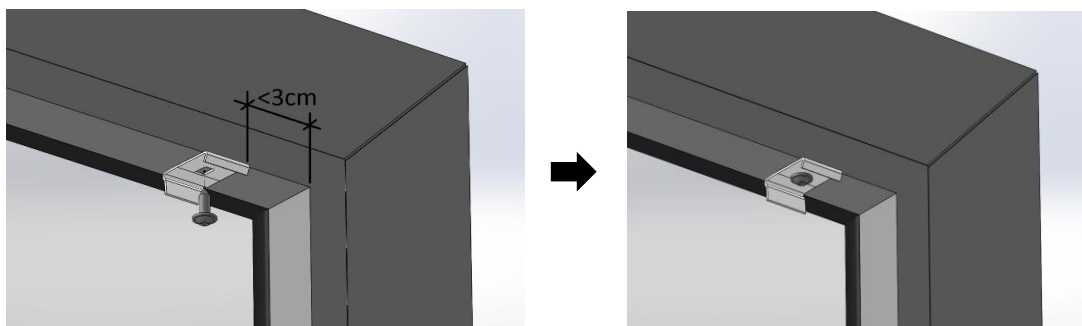

VOLDIKKARDINATE PAIGALDAMINE - F2

SAMM 1 - KINNITA KLAMBRID KRUVIDEGA VÄHEMALT 3 CM KAUGUSELE LIISTU SERVAST

SAMM 2 - LÜKKA VOLDIKKARDIN KLAMBRITESSE

TULEMUS