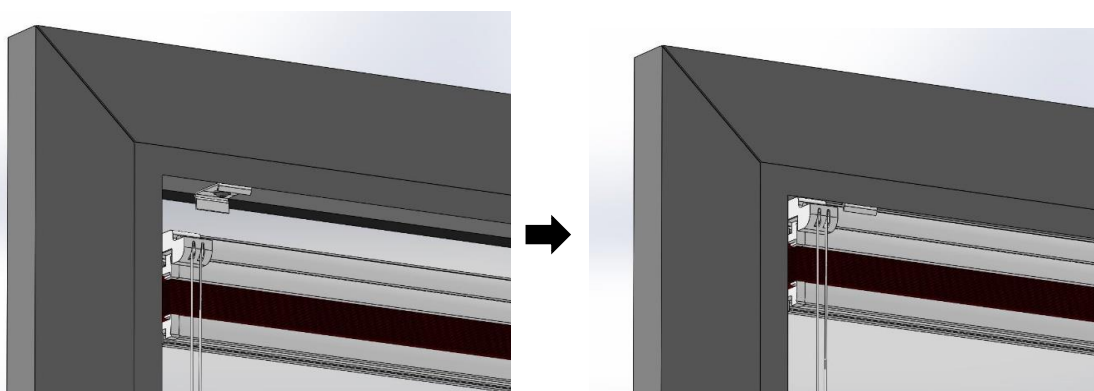

VOLDIKKARDINATE PAIGALDAMINE - F2

SAMM 1 - KINNITA KLAMBRID KRUVIDEGA VÄHEMALT 3 CM KAUGUSELE LIISTU SERVAST

SAMM 2 - LÜKKA VOLDIKKARDIN KLAMBRITESSE

TULEMUS