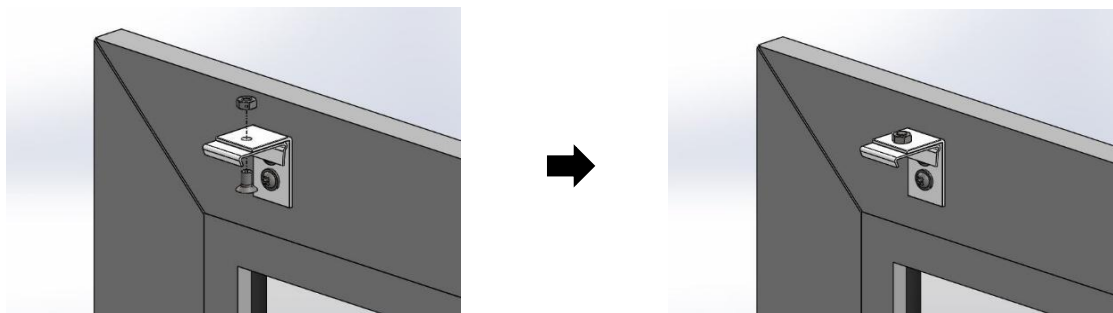

## VOLDIKKARDINATE PAIGALDAMINE - F2

SAMM 1 - KINNITA VINKLID KRUVIDEGA AKNARAAMI PEALE SOOVITUD KÕRGUSELE NING LIISTU  
JONEST ca. 3 CM KAUGUSELE

SAMM 2 - KINNITA KLAMBER POLDI JA MUTRIGA VINKLI KÜLGE

SAMM 3 - LÜKKA VOLDIKKARDIN KLAMBRISSE