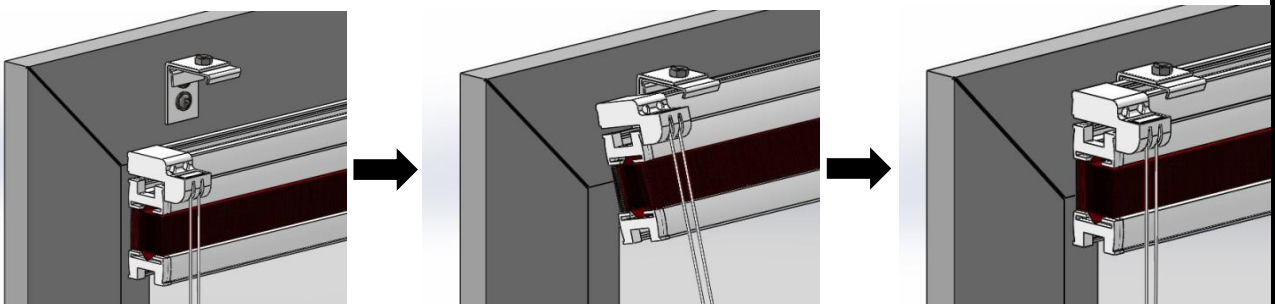

## VOLDIKKARDINATE PAIGALDAMINE - F2

SAMM 1 - KINNITA VINKLID KRUVIDEGA AKNARAAMI PEALE SOOVITUD KÕRGUSELE NING LIISTU  
JONEST ca. 3 CM KAUGUSELE

SAMM 2 - KINNITA KLAMBER POLDI JA MUTRIGA VINKLI KÜLGE

SAMM 3 - LÜKKA VOLDIKKARDIN KLAMBRISSE