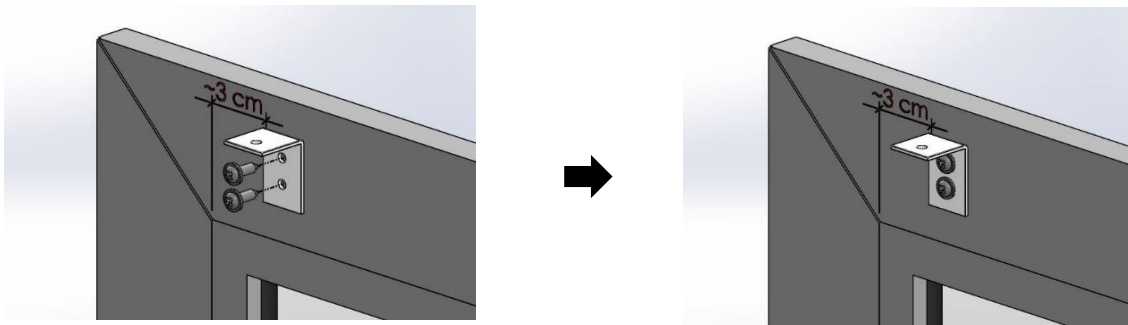

## VOLDIKKARDINATE PAIGALDAMINE - F2

SAMM 1 - KINNITA VINKLID KRUVIDEGA AKNARAAMI PEALE SOOVITUD KÕRGUSELE NING LIISTU  
JONEST ca. 3 CM KAUGUSELE

SAMM 2 - KINNITA KLAMBER POLDI JA MUTRIGA VINKLI KÜLGE

SAMM 3 - LÜKKA VOLDIKKARDIN KLAMBRISSE