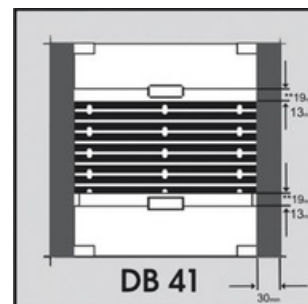

DB41 Külgsiinidega katuseakna voldikkardin.

Käepidemest liigutatav üles ja alla.

- Kahe profiiliga käepidemest liigutatav üles ja alla. Akna külgedele paigaldatakse külgsiinid.

DB41 mudeleid saab tellida Standard, SlimLux ja Comfort profiiliga järgmistes toonides:

1 - Valge	4 - Beež
2 - Pruun	15 - Lamineeritud mänd
3 - Hõbe	

- Töömõõt on murdepunkti mõõt (A1).
- Paigaldus vaid akna ava sisse, min. klaasiliistu sügavus 40 mm.
- Paigaldus: F, FM ja P kinnitustega
  - **F** - kinnitus on ühe kruviga kinnitus
  - **FM** - ühe kruviga kinnitus ja ülemiste kinnituste sees on magnetid.
    Ei saa kasutada SlimLux profiiliga!
  - **P** - kinnitus on kahe kruviga kinnitus