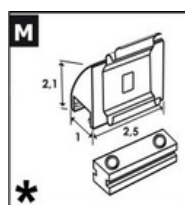

Raami peale M-kinnitus