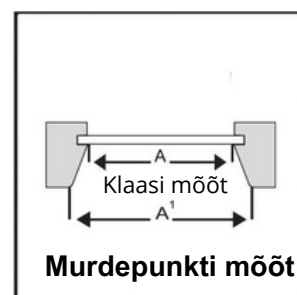

Kardina mõõdud

Kardina min. laius: 200 mm.

Kardina min. kõrgus: 300 mm.

Kardina max. laius:

Kardina max. kõrgus: 2500 mm.

- Standard profiiliga: 1500 mm.
- Comfort profiiliga: 1200 mm.
- SlimLux profiiliga: 900 mm.

Profiilid

- Standard profiil: kõrgus 19 mm, sügavus 13 mm.
- SlimLux profiil: kõrgus 13 mm, sügavus 13 mm.
- Comfort profiil: kõrgus eest 19 mm, tagant 10 mm, sügavus 13 mm.

Profiilide värvused:

- 1 - Valge
- 2 - Pruun
- 3 - Hõbe
- 4 - Beež
- 6 - Lamineeritud kuldne tamm
- 8 - Lamineeritud tume tamm
- 9 - Lamineeritud winchester
- 10 - Lamineeritud tume tamm
- 11 - Lamineeritud valge
- 12 - Lamineeritud kreem
- 13 - Antratsiit
- 14 - Kreem
- 16 - Anodeeritud must
- 17 - Lamineeritud hall
- 18 - Lamineeritud mahagon

1 - Valge	4 - Beež
2 - Pruun	15 - Lamineeritud mänd
3 - Hõbe	
- Töömõõt on murdepunkti mõõt (A1).
- Paigaldus vaid akna ava sisse, min. klaasiliistu sügavus 40 mm.
- Paigaldus: F, FM ja P kinnitustega
 - F** - kinnitus on ühe kruviga kinnitus
 - FM** - ühe kruviga kinnitus ja ülemiste kinnituste sees on magnetid.
Ei saa kasutada SlimLux profiiliga!
 - P** - kinnitus on kahe kruviga kinnitus