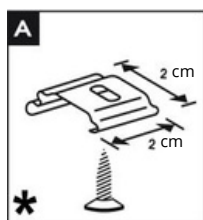

Raami sisse A-kinnitus