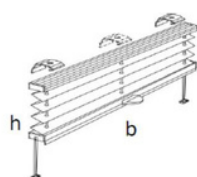

Kinnituste arv vastavalt kardina laiusele:

- 500mm<700mm=2tk
- 701mm<1200mm=3tk
- 1201mm<1700mm=4tk
- 1701mm<2200mm=5tk