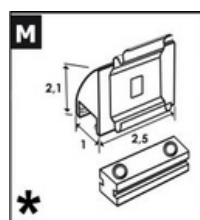

Raami peale M-kinnitus