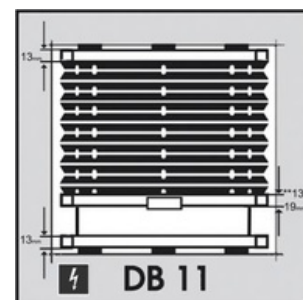

DB11 Trossidega katuseakna voldikkardin. Ülemine profiil on fikseeritud. Käepidemest liigutatav vaid alt üles.

- DB11 - Kolme profiiliga käepidemest juhitud voldikkardin mida saab liigutada vaid alt üles.
- Ülemine ja alumine SlimLux profiil on fikseeritud ning külgedel on trossid, et tagada kardina fikseeritus. Keskmiseks profiiliks saab valida SlimLux või Standard profiili.
- Töömõõt on **klaasi mõõt (A)**.
- DB11 mudelit saab paigaldada raami sisse (**min. aknaraami sügavus 20 mm**) või raami peale.