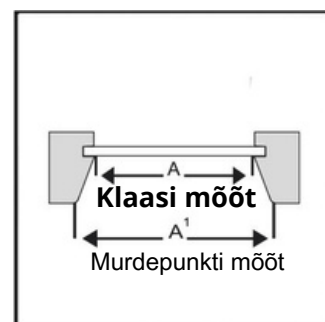

1 - Valge	4 - Beež
2 - Pruun	15 - Lamineeritud mänd
3 - Hõbe	
- Töömõõt on murdepunkti mõõt (A1).
- Paigaldus vaid akna ava sisse, min. klaasiliistu sügavus 40 mm.
- Paigaldus: F, FM ja P kinnitustega
 - F** - kinnitus on ühe kruviga kinnitus
 - FM** - ühe kruviga kinnitus ja ülemiste kinnituste sees on magnetid.
Ei saa kasutada SlimLux profiiliga!
 - P** - kinnitus on kahe kruviga kinnitus

F ja FM-kinnitus

P - kinnitus

DB21 Trossidega katuseakna voldikkardin. Käepidemest liigutatav üles ja alla.

- DB21 on 4 profiiliga käepidemest juhitud voldikkardin. Ülemine ja alumine profiil on fikseeritud ning külgedel on trossid, et tagada kardina fikseeritus.
- Üleval ja all on SlimLux profiil ja keskmisteks profiilideks saab valida Standard või SlimLux profiil.
- Töömõõt on klaasi mõõt (A).
- DB21 mudelit võib paigaldada raami sisse (**min. aknaraami sügavus 20 mm**) või raami peale.

Raami sisse A-kinnitus

Raami peale M-kinnitus

M - Kinnituste värvivalik

A- kinnitusi on võimalik saada samades toonides.

VALGE-1 Profiilid 1, 11	HÕBE-3 Profiilid 3, 17	H-PRUUN-5 Profiilid 6, 9	MUST-6 Profiilid 13, 16
T-PRUUN-2 Profiilid 2, 8, 10, 18	BEEŽ-4 Profiilid 4	KREEM-7 Profiilid 12, 14	