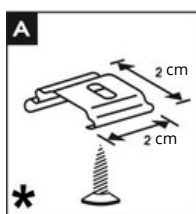

Raami sisse A-kinnitus