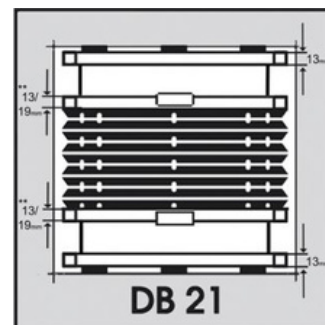

Profiilid

- Standard profiil: kõrgus 19 mm, sügavus 13 mm.
- SlimLux profiil: kõrgus 13 mm, sügavus 13 mm.
- Comfort profiil: kõrgus eest 19 mm, tagant 10 mm, sügavus 13 mm.

Profiilide värvused:

- 1 - Valge
- 2 - Pruun
- 3 - Hõbe
- 4 - Beež
- 6 - Lamineeritud kuldne tamm
- 8 - Lamineeritud tume tamm
- 9 - Lamineeritud winchester
- 10 - Lamineeritud tume tamm
- 11 - Lamineeritud valge
- 12 - Lamineeritud kreem
- 13 - Antratsiit
- 14 - Kreem
- 16 - Anodeeritud must
- 17 - Lamineeritud hall
- 18 - Lamineeritud mahagon

1 - Valge	4 - Beež
2 - Pruun	15 - Lamineeritud mänd
3 - Hõbe	
- Töömõõt on murdepunkti mõõt (A1).
- Paigaldus vaid akna ava sisse, min. klaasiliistu sügavus 40 mm.
- Paigaldus: F, FM ja P kinnitustega
 - F** - kinnitus on ühe kruviga kinnitus
 - FM** - ühe kruviga kinnitus ja ülemiste kinnituste sees on magnetid.
Ei saa kasutada SlimLux profiiliga!
 - P** - kinnitus on kahe kruviga kinnitus

F ja FM-kinnitus

P - kinnitus

DB21 Trossidega katuseakna voldikkardin. Käepidemest liigutatav üles ja alla.

- DB21 on 4 profiiliga käepidemest juhitud voldikkardin. Ülemine ja alumine profiil on fikseeritud ning külgedel on trossid, et tagada kardina fikseeritus.
- Üleval ja all on SlimLux profiil ja keskmisteks profiilideks saab valida Standard või SlimLux profiil.
- Töömõõt on klaasi mõõt (A).
- DB21 mudelit võib paigaldada raami sisse (**min. aknaraami sügavus 20 mm**) või raami peale.

Raami sisse A-kinnitus

Raami peale M-kinnitus

M - Kinnituste värvivalik

A- kinnitusi on võimalik saada samades toonides.

VALGE-1 Profiilid 1, 11	HÕBE-3 Profiilid 3, 17	H-PRUUN-5 Profiilid 6, 9	MUST-6 Profiilid 13, 16
T-PRUUN-2 Profiilid 2, 8, 10, 18	BEEŽ-4 Profiilid 4	KREEM-7 Profiilid 12, 14	