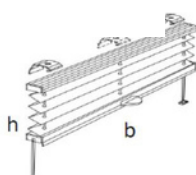

Kinnituste arv vastavalt kardina laiusele:

- 500mm<700mm=2tk
- 701mm<1200mm=3tk
- 1201mm<1700mm=4tk
- 1701mm<2200mm=5tk