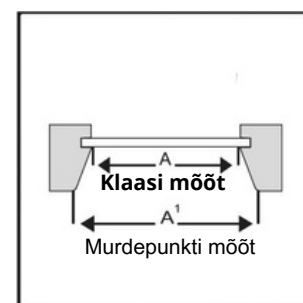

Raami peale M-kinnitus

M - Kinnituste värvivalik

A- kinnitusi on võimalik saada samades toonides.

VALGE-1 Profiilid 1, 11	HÕBE-3 Profiilid 3, 17	H-PRUUN-5 Profiilid 6, 9	MUST-6 Profiilid 13, 16
T-PRUUN-2 Profiilid 2, 8, 10, 18	BEEŽ-4 Profiilid 4	KREEM-7 Profiilid 12, 14	

Kinnituste arv vastavalt kardina laiusele:

- 500mm<700mm=2tk
- 701mm<1200mm=3tk
- 1201mm<1700mm=4tk
- 1701mm<2200mm=5tk