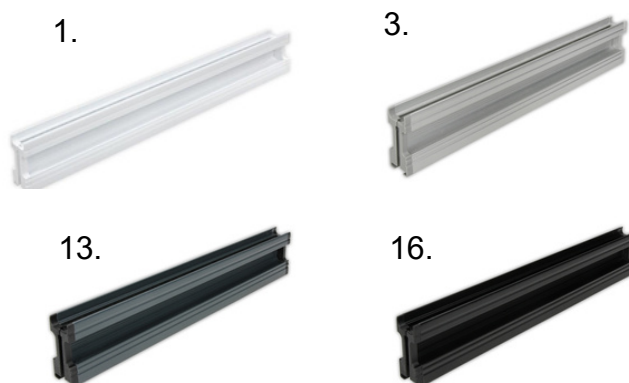

Profiilist juhitud kitsa voldiga voldikkardin (ilma käepidemeta)

AB41 15mm

- Raamisisene voldikkardin, mida saab liigutada alt üles või ülevalt alla.
- Uus tugevdatud profiil võimaldab toota standard mudelist laiemaid kardinaid.
- Sobib nii terrassi lükandustele, suuremamõõdulistele akendele kui ka tavamõõdus akendele.

Voldikkardin, mida saab liigutada alt üles või ülevalt alla.

- Paigaldatakse raami sisse.
- Saab kasutada ainult **P** - kinnitusi.
- Minimaalne klaasiliistu sügavus **15 mm**.

Kardina mõõdud

Kardina min. laius: 200 mm

Kardina min.kõrgus: 300 mm.

Kardina max. laius: 2000 mm

Kardina max.kõrgus: 2500 mm.

*kui kõrgus on üle 2500 mm, tuleb kardina nõõrid kohapeal parajaks reguleerida.

*profiil varjab 40 mm klaasi pinnast nii ülevalt kui alt

Profiilid

Profiil: kõrgus 40 mm, sügavus 15 mm

Profili toonid:

- 1 - Valge
- 3 - Hõbe
- 13 - Antratsiit
- 16 - Must

Kinnitused

P - kinnitused. Raami sisse kardina paigaldamiseks.

Tooni valik:

- 1 - Valge: profiil 1
- 3 - Hõbe: profiil 3
- 6 - Must: profiilid 13, 16