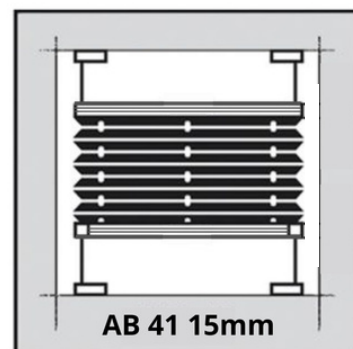

Profiilist juhitud kitsa voldiga voldikkardin (ilma käepidemeta)

AB41 15mm

- Raamisisene voldikkardin, mida saab liigutada alt üles või ülevalt alla.
- Uus tugevdatud profiil võimaldab toota standard mudelist laiemaid kardinaid.
- Sobib nii terrassi lükandustele, suuremamõõdulistele akendele kui ka tavamõõdus akendele.

Voldikkardin, mida saab liigutada alt üles või ülevalt alla.

- Paigaldatakse raami sisse.
- Saab kasutada ainult **P** - kinnitusi.
- Minimaalne klaasiliistu sügavus **15 mm**.

Kardina mõõdud

Kardina min. laius: 200 mm

Kardina min.kõrgus: 300 mm.

Kardina max. laius: 2000 mm

Kardina max.kõrgus: 2500 mm.

*kui kõrgus on üle 2500 mm, tuleb kardina nõõrid kohapeal parajaks reguleerida.

*profiil varjab 40 mm klaasi pinnast nii ülevalt kui alt

Profiilid

Profiil: kõrgus 40 mm, sügavus 15 mm

Profili toonid:

- 1 - Valge
- 3 - Hõbe
- 13 - Antratsiit
- 16 - Must

Kinnitused

P - kinnitused. Raami sisse kardina paigaldamiseks.

Tooni valik:

- 1 - Valge: profiil 1
- 3 - Hõbe: profiil 3
- 6 - Must: profiilid 13, 16