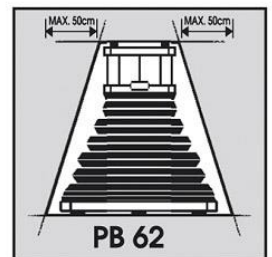

MAX. width 150cm
MAX. high 250cm

AB 11

MAX. width 150cm
MAX. high 250cm

AB 20

MAX. width 150cm
MAX. high 250cm

AB 34

MAX. width 150cm
MAX. high 250cm

AB 42

MAX. width 150cm
MAX. high 250cm

AB 82

MAX. width 150cm
MAX. high 250cm

AB 41

MAX. width 150cm
MAX. high 250cm

AB 62

MAX. width 150cm
MAX. high 250cm

Model D

DB 41

MAX. width 150cm
MAX. high 250cm

DB 11

MAX. width 150cm
MAX. high 250cm

DB 21

MAX. width 150cm
MAX. high 250cm

Model P

PB 10

MAX. width 200cm
MAX. high 300cm

PB 61

MINI. width 10cm
MAX. width 150cm
MAX. high 250cm

PB 62

MINI. width 10cm
MAX. width 150cm
MAX. high 250cm