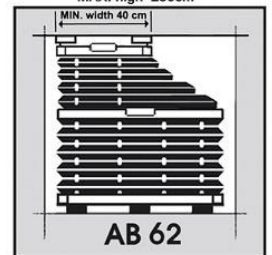

MAX. width 150cm
MAX. high 250cm

AB 11

MAX. width 150cm
MAX. high 250cm

AB 20

MAX. width 150cm
MAX. high 250cm

AB 34

MAX. width 150cm
MAX. high 250cm

AB 42

MAX. width 150cm
MAX. high 250cm

AB 82

MAX. width 150cm
MAX. high 250cm

AB 41

MAX. width 150cm
MAX. high 250cm

AB 62

MAX. width 150cm
MAX. high 250cm

Model D

DB 41

MAX. width 150cm
MAX. high 250cm

DB 11

MAX. width 150cm
MAX. high 250cm

DB 21

MAX. width 150cm
MAX. high 250cm

Model P

PB 10

MAX. width 200cm
MAX. high 300cm

PB 61

MINI. width 10cm
MAX. width 150cm
MAX. high 250cm

PB 62

MINI. width 10cm
MAX. width 150cm
MAX. high 250cm