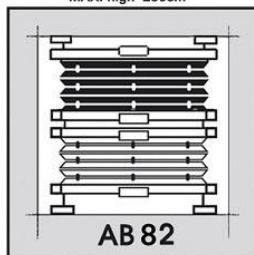

MAX. width 150cm
MAX. high 250cm

AB 11

MAX. width 150cm
MAX. high 250cm

AB 20

MAX. width 150cm
MAX. high 250cm

AB 34

MAX. width 150cm
MAX. high 250cm

AB 42

MAX. width 150cm
MAX. high 250cm

AB 82

MAX. width 150cm
MAX. high 250cm

AB 41

MAX. width 150cm
MAX. high 250cm

AB 62

MAX. width 150cm
MAX. high 250cm

Model D

DB 41

MAX. width 150cm
MAX. high 250cm

DB 11

MAX. width 150cm
MAX. high 250cm

DB 21

MAX. width 150cm
MAX. high 250cm

Model P

PB 10

MAX. width 200cm
MAX. high 300cm

PB 61

MINI. width 10cm
MAX. width 150cm
MAX. high 250cm

PB 62

MINI. width 10cm
MAX. width 150cm
MAX. high 250cm