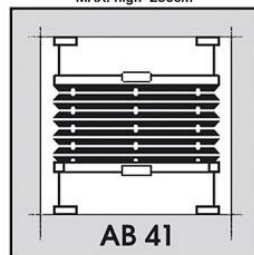

MAX. width 150cm
MAX. high 250cm

AB 11

MAX. width 150cm
MAX. high 250cm

AB 20

MAX. width 150cm
MAX. high 250cm

AB 34

MAX. width 150cm
MAX. high 250cm

AB 42

MAX. width 150cm
MAX. high 250cm

AB 82

MAX. width 150cm
MAX. high 250cm

AB 41

MAX. width 150cm
MAX. high 250cm

AB 62

MAX. width 150cm
MAX. high 250cm

Model D

DB 41

MAX. width 150cm
MAX. high 250cm

DB 11

MAX. width 150cm
MAX. high 250cm

DB 21

MAX. width 150cm
MAX. high 250cm

Model P

PB 10

MAX. width 200cm
MAX. high 300cm

PB 61

MINI. width 10cm
MAX. width 150cm
MAX. high 250cm

PB 62

MINI. width 10cm
MAX. width 150cm
MAX. high 250cm